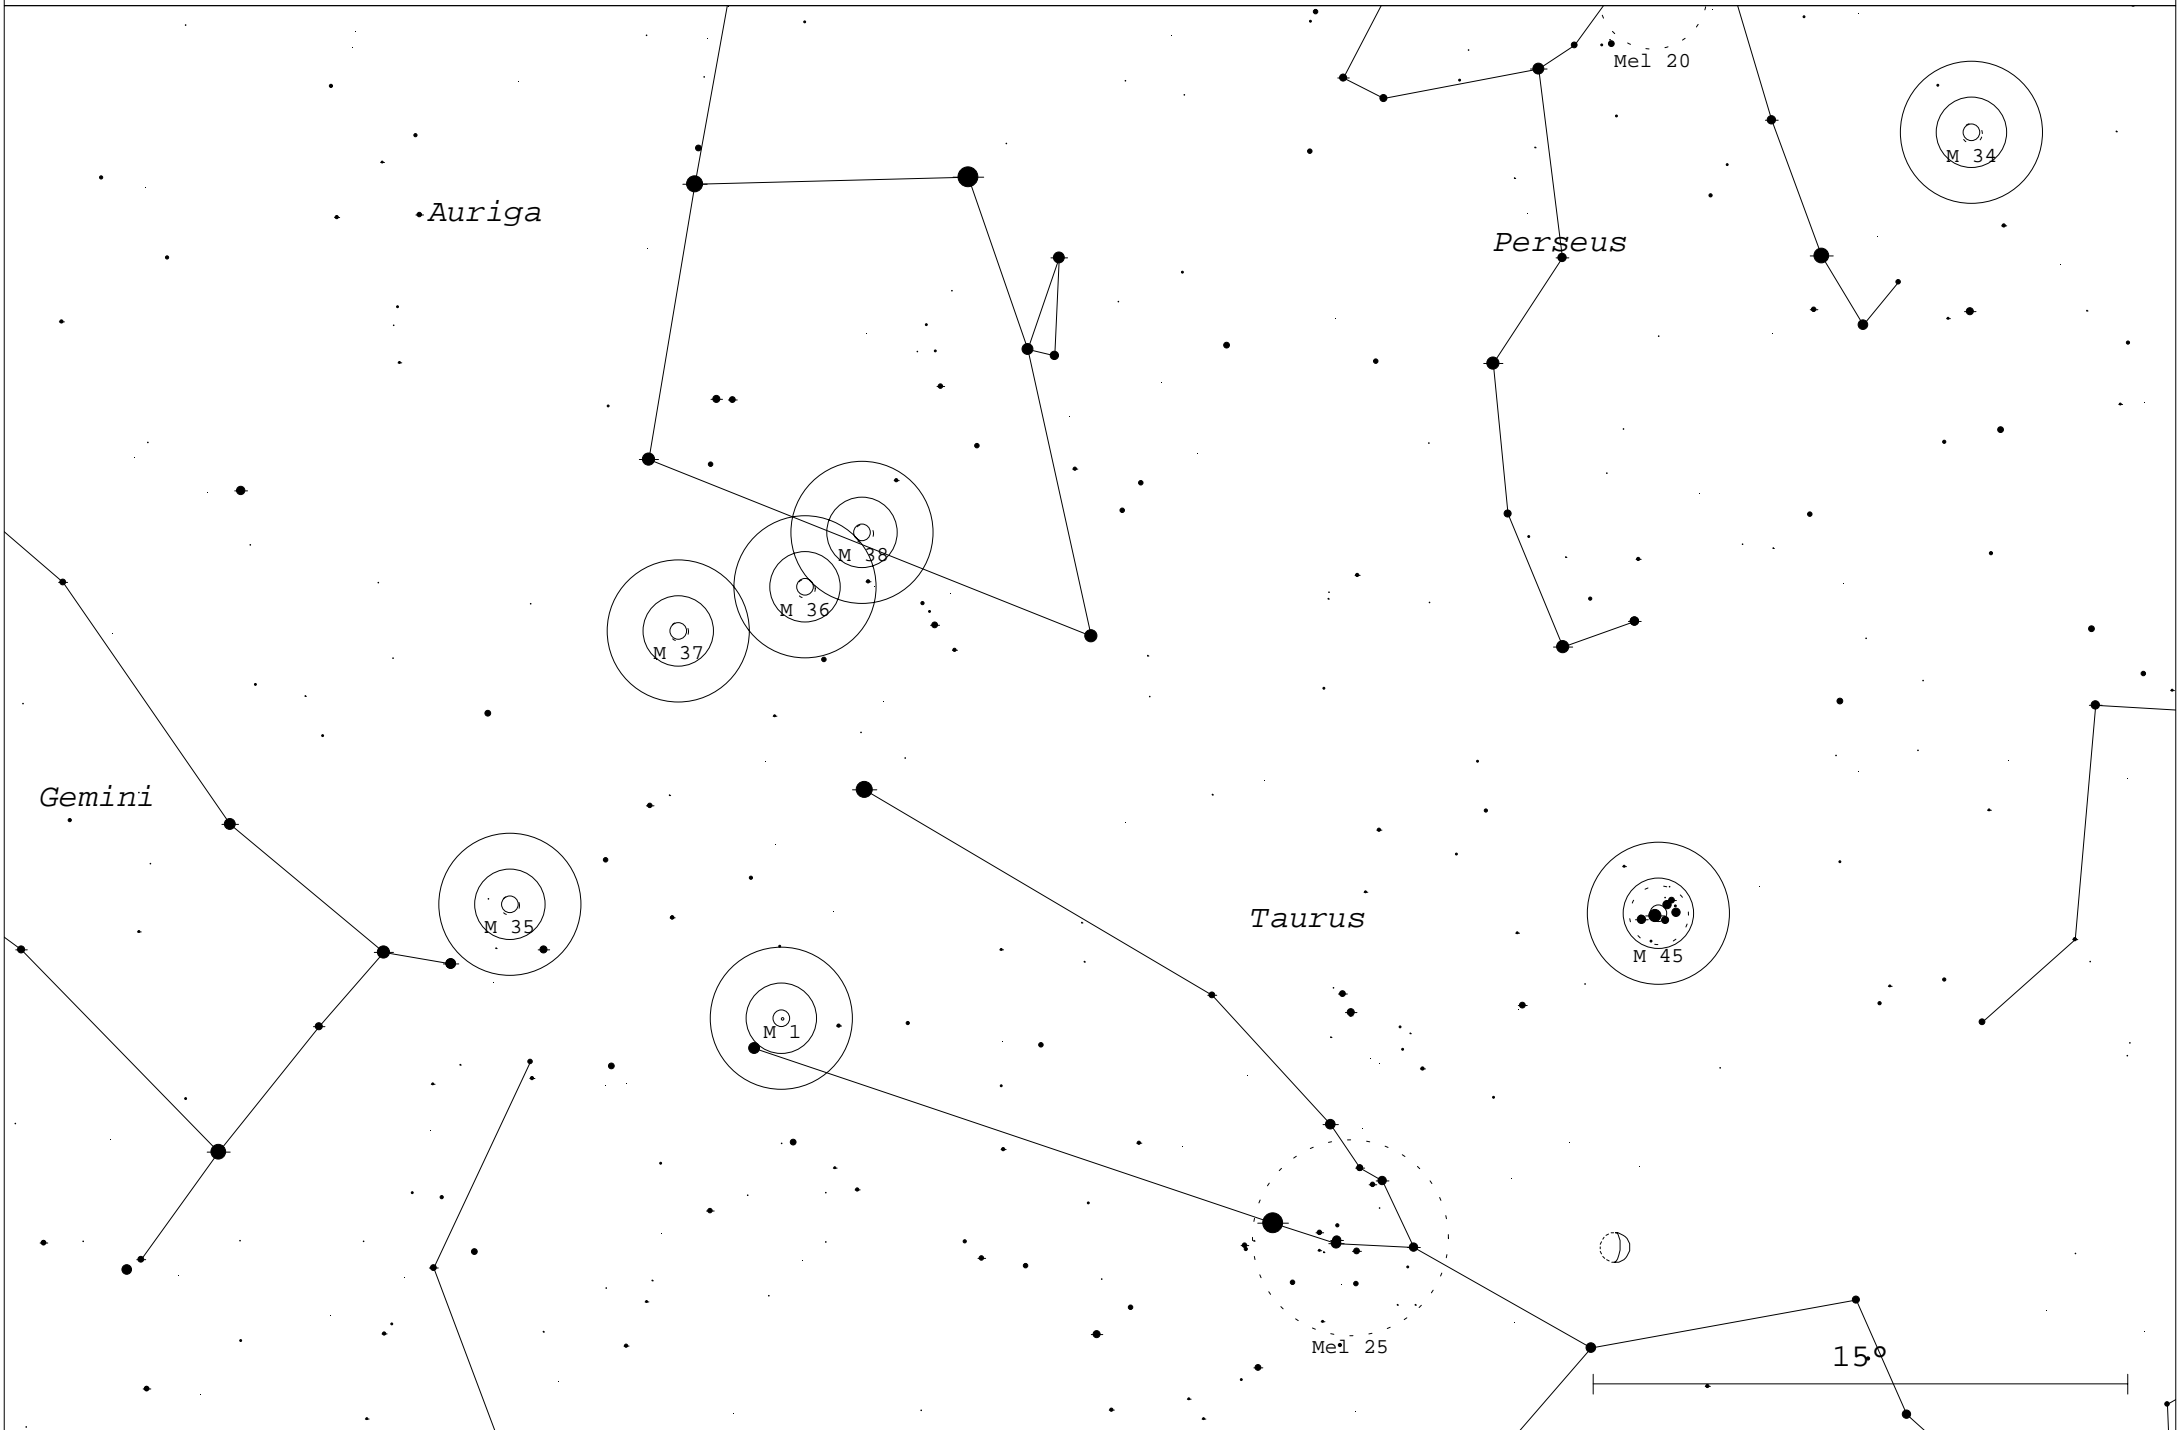

[Chart 1] M1, M34, M35, M36, M37, M38, M45

Auriga

Perseus

Gemini

Taurus

Mel 20

M 34

M 37

M 36

M 38

M 35

M 1

M 45

Mel 25

15°